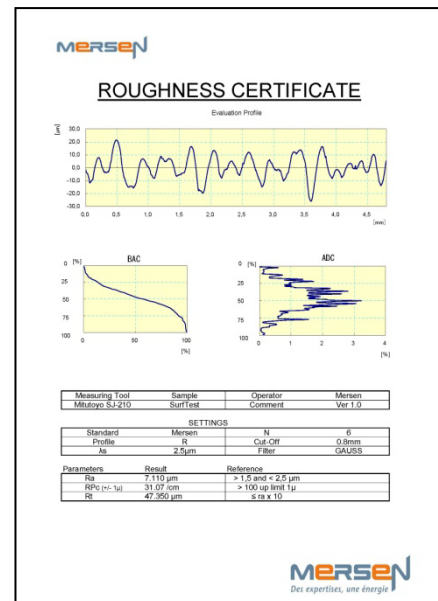

Ne nécessite pas d'unité d'avance supplémentaire pour les bagues

Rugosimètre SJ-210

Vous recherchez un rugosimètre simple et efficace ?

Pratique

- Grand écran rétro-éclairé 6,1 cm
- Configuré avec les paramètres de mesure sur collecteurs et bagues

Utile

- Mesures axiales et tangentielles sur profils cylindriques

Malin

- Choix facile de la longueur d'exploration
- Paramètres préprogrammés, appareil immédiatement opérationnel

Connectivité

- Mémoire grande capacité, mini carte mémoire SDHC (contient 10 000 mesures) en option
- Sortie de données par câble USB

Universel

- Multilingue (affichage en 16 langues)

Autres caractéristiques

- Rapport complet généré en format Excel
- Batterie intégrée
- Protection par mot de passe sur menus sensibles

Spécifications

- **Utilisation sur secteur** (adaptateur secteur) **ou sur batterie** (batterie rechargeable Ni-MH)
Temps de charge : environ 4 heures
Autonomie : environ 1 000 mesures
- **Poids** : environ 500 g (unité d'affichage + unité d'avance + palpeur standard)
- **Dimensions** (L x E x H) : 52,1 x 56,8 x 160 mm
- **Interface I/O**: USB I/F, sortie Digimatic, sortie imprimante, RS-232C
- **Langues** : Allemand, Anglais, Chinois (simplifié ou traditionnel), Coréen, Espagnol, Français, Hongrois, Italien, Japonais, Néerlandais, Polonais, Portugais, Suédois, Tchèque, Turc