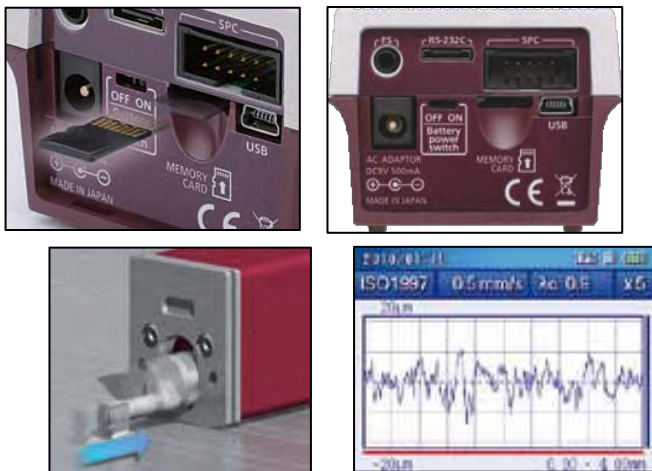

RUGOSIMETRE MITUTOYO

Appareil portable pour mesurer l'état de surface des collecteurs & des bagues

OUTILS DE MAINTENANCE & APPAREILS DE MESURE

Pré-configuré avec les paramètres recommandés par les experts Mersen

Le SJ-210 est livré dans un étui de transport souple comprenant :

- ✓ Unité centrale SJ-210
- ✓ Unité d'avance pour mesures axiales et tangentielles
- ✓ Stylet
- ✓ Palpeur pour bagues cylindriques
- ✓ Logiciel de gestion des mesures sur PC
- ✓ Echantillon témoin pour calibrage
- ✓ Fonction d'étalonnage
- ✓ Guide de l'utilisateur Mitutoyo
- ✓ Guide de l'utilisateur simplifié Mersen
- ✓ Carte mémoire (en option)

Ne nécessite pas d'unité d'avance supplémentaire pour les bagues

Rugosimètre SJ-210

Vous recherchez un rugosimètre simple et efficace ?

Pratique

- Grand écran rétro-éclairé 6,1 cm
- Configuré avec les paramètres de mesure sur collecteurs et bagues

Utile

- Mesures axiales et tangentielles sur profils cylindriques

Malin

- Choix facile de la longueur d'exploration
- Paramètres préprogrammés, appareil immédiatement opérationnel

Connectivité

- Mémoire grande capacité, mini carte mémoire SDHC (contient 10 000 mesures) en option
- Sortie de données par câble USB